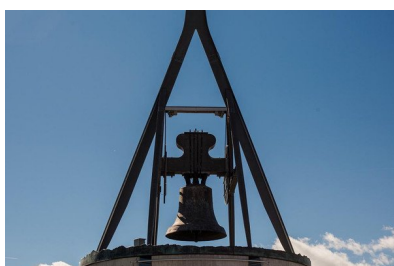

# SEHENSWÜRDIGKEITEN

Naturdenkmäler - Kiens

BIOTOP ILSTERN

---

Naturdenkmäler - Kiens

BIOTOP RAGGLMOOS

---

Aussichtspunkte - Bruneck