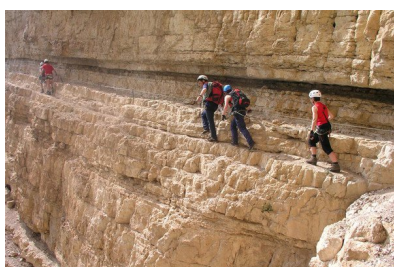

Bergführer - Welsberg-Taisten/Welsberg

ALPINSCHULE PUSTERTAL