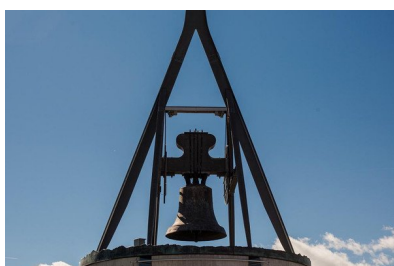

# ATTRAZIONI

Centro visite parco naturale - San Vigilio di Marebbe

**CENTRO VISITE FANES-SENES-BRAIES**

Chiese, capelle - San Vigilio di Marebbe

**CHIESA DI S. VIGILIO DI MAREBBE**

Punti di vista - Brunico

**CONCORDIA 2000**

Monumenti - San Vigilio di Marebbe

**IL MONUMENTO A CATARINA LANZ**

Monumenti - San Vigilio di Marebbe

**IL MONUMENTO AI CADUTI**

**centri di cultura** - San Martino in Badia

ISTITUTO LADINO MICURÀ DE RÜ

---

**Chiese, capelle** - San Vigilio di Marebbe

LA CHIESA PARROCCHIALE DI PIEVE DI MAREBBE

---

**Monumenti naturali** - Longiarù

LA VAL DI MORINS - VALLE DEI MULINI

---

**Musei e mostre** - Brunico