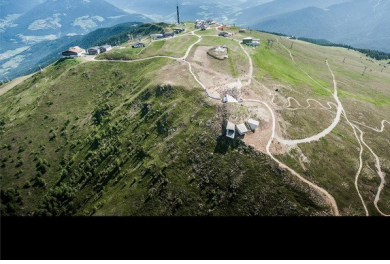

# ATTRAZIONI

Centro visite parco naturale - San Vigilio di Marebbe

**CENTRO VISITE FANES-SENES-BRAIES**

Chiese, capelle - San Vigilio di Marebbe

**CHIESA DI S. VIGILIO DI MAREBBE**

Punti di vista - Brunico

**CONCORDIA 2000**

Monumenti - San Vigilio di Marebbe

**IL MONUMENTO A CATARINA LANZ**

Monumenti - San Vigilio di Marebbe

**IL MONUMENTO AI CADUTI**

**centri di cultura** - San Martino in Badia

ISTITUTO LADINO MICURÀ DE RÜ

---

**Chiese, capelle** - San Vigilio di Marebbe

LA CHIESA PARROCCHIALE DI PIEVE DI MAREBBE

---

**Monumenti naturali** - Longiarù

LA VAL DI MORINS - VALLE DEI MULINI

---

**Musei e mostre** - Brunico

---

Musei e mostre - San Martino in Badia

MUSEUM LADIN CIASTEL DE TOR

---

Punti di vista - San Vigilio di Marebbe

PLAN DE CORONES

Giardini, Parchi - San Vigilio di Marebbe

SPIAGGETTA CIAMAOR