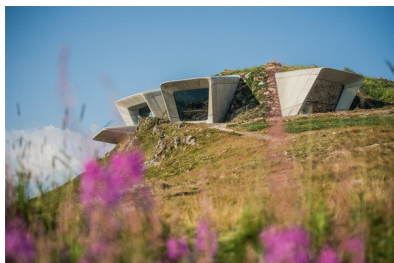

Musei e mostre - Brunico

MMM CORONES