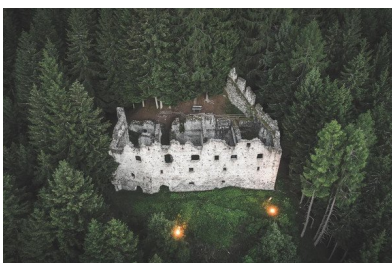

# ATTRAZIONI

**Monumenti naturali** - Rasun-Anterselva

**BIOTOPO RASUN**

---

**Cascate** - Rasun-Anterselva

**CASCATA KLAMMBACH**

---

**Residenze, case storiche** - Rasun-Anterselva

**CASTELLO HEUFLER**

---

**Punti di vista** - Brunico

**CONCORDIA 2000**

---

**Monumenti naturali** - Rasun Anterselva

**LAGO DI ANTSELVA**

---

**Musei e mostre** - Brunico

**LUMEN**

---

**Musei e mostre** - Brunico

**MMM CORONES**

---

**Monumenti di cultura** - Rasun-Anterselva

**PASSO STALLE**

---

**Residenze, case storiche** - Rasun-Anterselva

**PONTE STORICO DI RASUN**

---

**Rovine** - Rasun-Anterselva

**ROVINE DI RASUN**

---