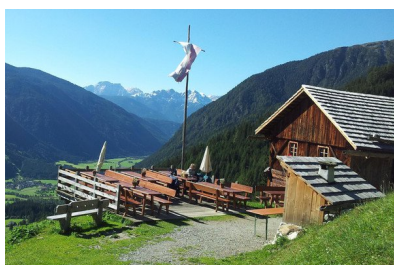

Malga - Anterselva di Mezzo

KUMPFLALM

14.06.2019 - 07.09.2019	Lu	Ma	Me	Gi	Ve	Sa	Do
10:00 - 17:00	😊	😊	😊	😊	😊	😊	😊
Cucina calda	11:30 - 15:00