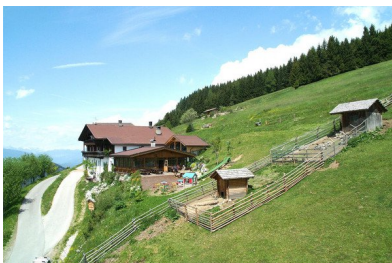

LOKALE PRODUKTE

Bar / Coffee Shop / Bistro / Bäuerlicher Schankbetrieb / Buschenschank / Hofschank - Antholz Mittertal

EGGERHÖFE

11.05.2019 - 26.10.2019	Mo	Di	Mi	Do	Fr	Sa	So
10:00 - 18:00	😊	😊	😊	😊	😊	😊	😊
Warme Küche	12:00 - 14:00						

Buschenschank / Hofschank / Törggele Lokale - Rasen-Antholz - Antholz-Niedertal

FERIENWOHNUNG DORFMÜLLERHOF

01.08.2019 - 01.09.2019	Mo	Di	Mi	Do	Fr	Sa	So
12:00 - 14:00	😊	😊	😊	😊	😊	😊	😊
18:00 - 20:00	😊	😊	😊	😊	😊	😊	😊
Warme Küche	12:00 - 14:00						
	18:00 - 20:00						
01.09.2019 - 01.08.2020	Mo	Di	Mi	Do	Fr	Sa	So
18:00 - 20:00	😊	😊	😊	😊	😊	😊	😊
Warme Küche	18:00 - 20:00						